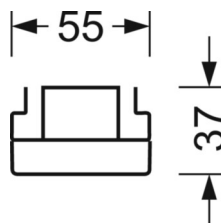

Оптика

Оснастка	LED, цветопередача/оттенок света CRI ≥ 80 / 4000K
Допуск для координаты цветности (MacAdam)	3SDCM
Номинальный световой поток	13393lm
Срок службы LED	70000h L80/B10 (Tq 40°C), 100000h L80/B50 (Tq 35°C)
светоотдача светильников	183lm/W
Угол излучения	95° (C0) / 95° (C90)
UGR поп./вдоль	23.0 / 24.4

DEEP-LINK

<https://www.regiolux.de/ru/article/19510024370>

Ссылка	LED 13000lm 840
ηLB	100 %
Φ ↓/↑	98 % / 2 %
UGR поп./вдоль	23.0 / 24.4

Механика

цвет корпуса	белый стандартный для электротехники RAL 9016
размеры (LxWxH/DxH)	2299mm x 55mm x 37mm
вес (нетто)	2.2kg
Вид монтажа	сборка трековых систем, световая структура

размеры

L	2299 mm	Длина
В	55 mm	Ширина
Н	37 mm	Высота