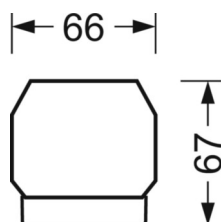

DEEP-LINK

<https://www.regiolux.de/ru/article/19510024370>

Ссылка	LED 13000lm 840
ηLB	100 %
Φ ↓/↑	98 % / 2 %
UGR поп./вдоль	23.0 / 24.4

Механика

цвет корпуса	белый стандартный для электротехники RAL 9016
размеры (LxWxH/DxH)	2299mm x 55mm x 37mm
вес (нетто)	2.2kg
Вид монтажа	сборка трековых систем, световая структура

размеры

L	2299 mm	Длина
В	55 mm	Ширина
Н	37 mm	Высота