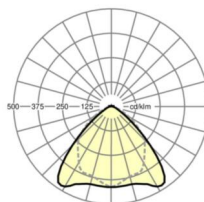

параметры

номер заказа	19510024370
код EAN	4020863436316
номер таможенного тарифа	94051190
Знак прохождения контроля	IP 20, класс защиты I, ENEC10 VDE, F, HACCP DIN10500/Food/IFS-пригодность для применения/BRC, Indoor, CE
Степень ударопрочности IK	IK03 (-20°C bis 40°C)
Температура окружающей среды	ta -20°C в 40°C
Гарантийный срок	5 лет
Государственные программы поддержки	BEG - государственные субсидии для энергосберегающих зданий (действительна только для Германии)

электротехника

Балласт	Электронный драйвер (1 штука)
Мощность системы	73W
сетевое напряжение	230V/50Hz
автоматический предохранитель (пусковой ток)	13 штук/B10, 21 штук/B16, 22 штук/C10, 36 штук/C16
класс энергосбережения/Источник света	C

Оптика

Оснастка	LED, цветопередача/оттенок света CRI ≥ 80 / 4000K
Допуск для координаты цветности (MacAdam)	3SDCM
Номинальный световой поток	13393lm
Срок службы LED	70000h L80/B10 (Tq 40°C), 100000h L80/B50 (Tq 35°C)
светоотдача светильников	183lm/W
Угол излучения	95° (C0) / 95° (C90)
UGR поп./вдоль	23.0 / 24.4

DEEP-LINK

<https://www.regiolux.de/ru/article/19510024370>

Ссылка	LED 13000lm 840
ηLB	100 %
Φ ↓/↑	98 % / 2 %
UGR поп./вдоль	23.0 / 24.4